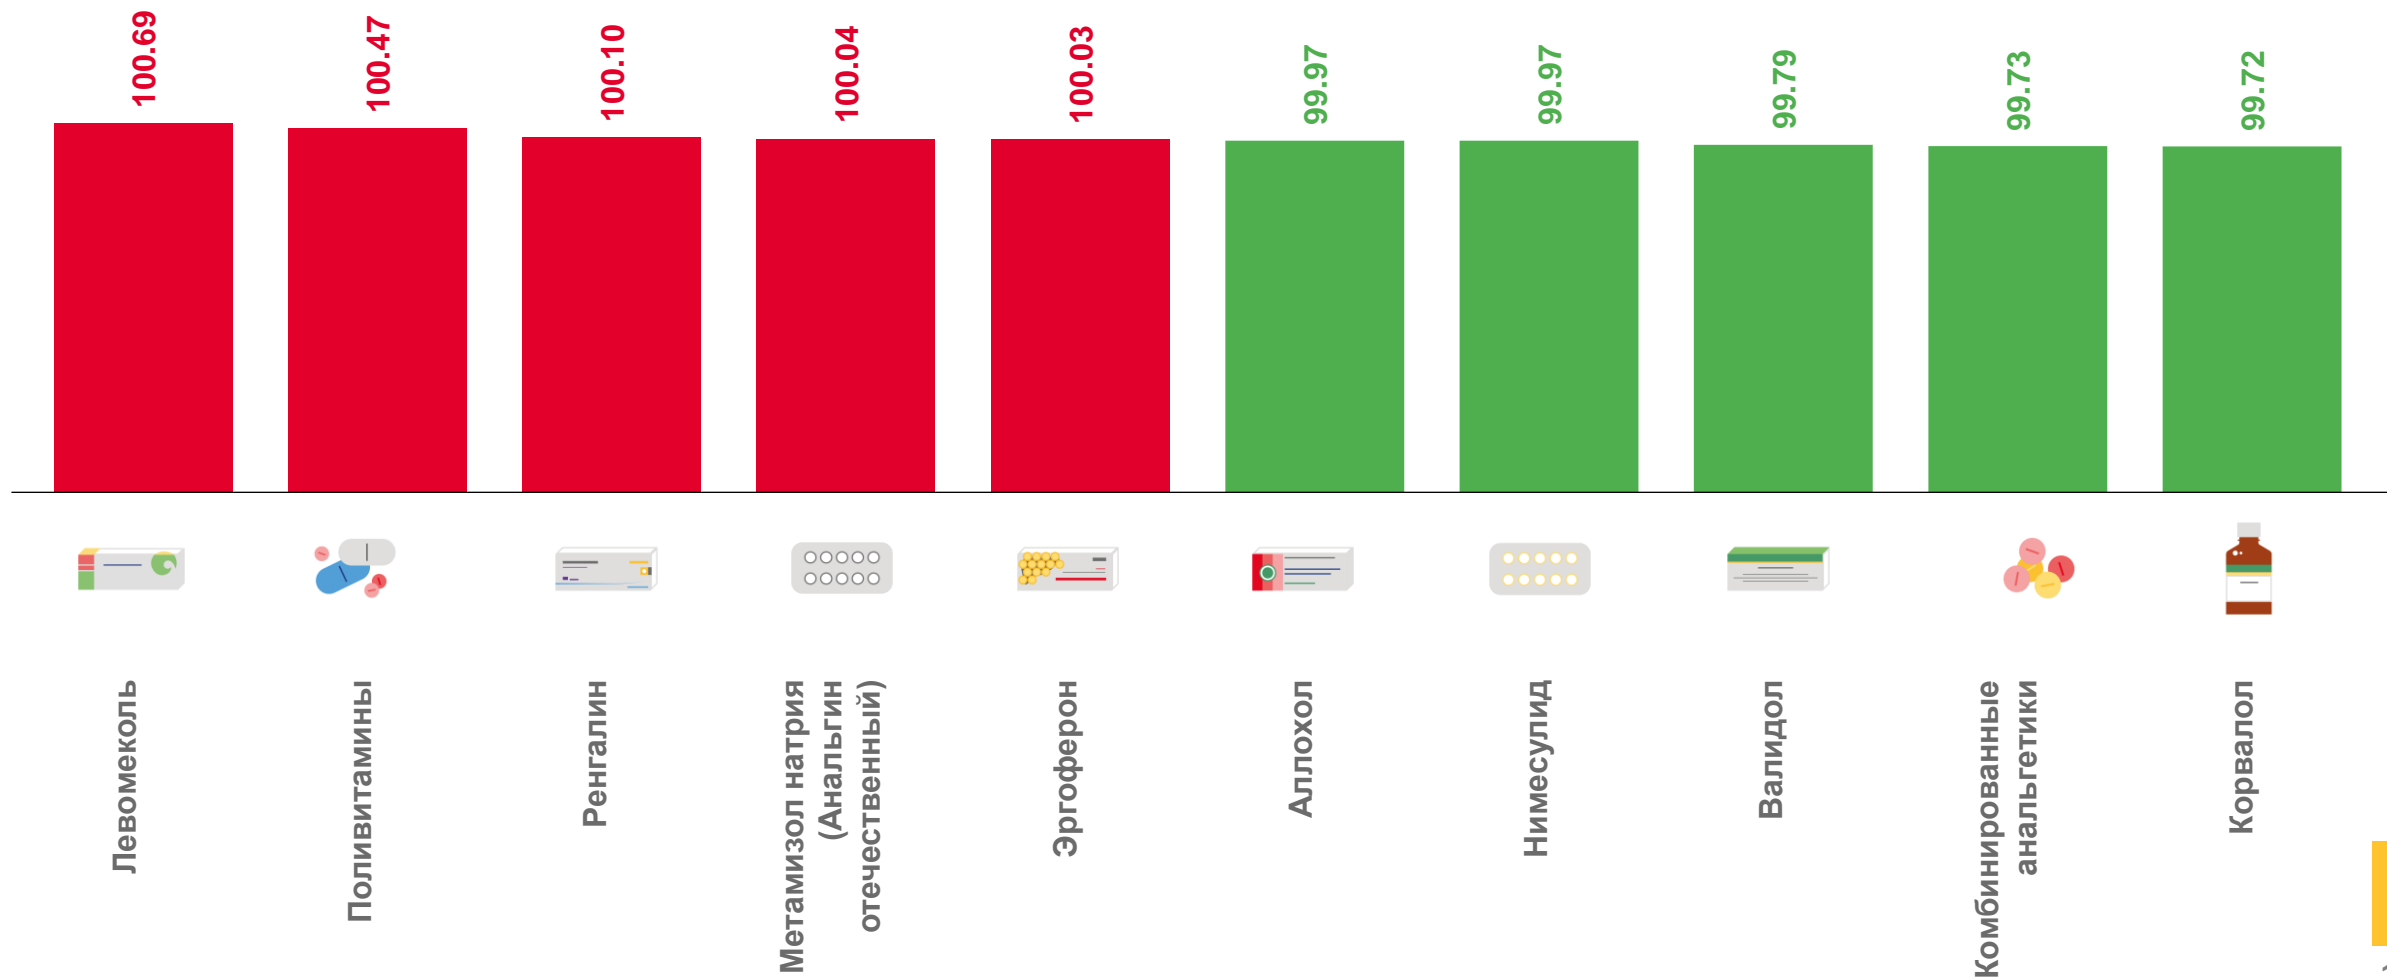

 Аллохол, за 50 таблеток  **79,34**

 Ренгалин, за 10 таблеток  **133,64**

 Эргоферон,
 за 20 таблеток  **505,12**

 Поливитамины, за 10 шт.  **51,81**

ИЗМЕНЕНИЕ СРЕДНИХ ЦЕН НА ОТДЕЛЬНЫЕ МЕДИЦИНСКИЕ ТОВАРЫ

31 октября 2022 года в % к 24 октября 2022 года