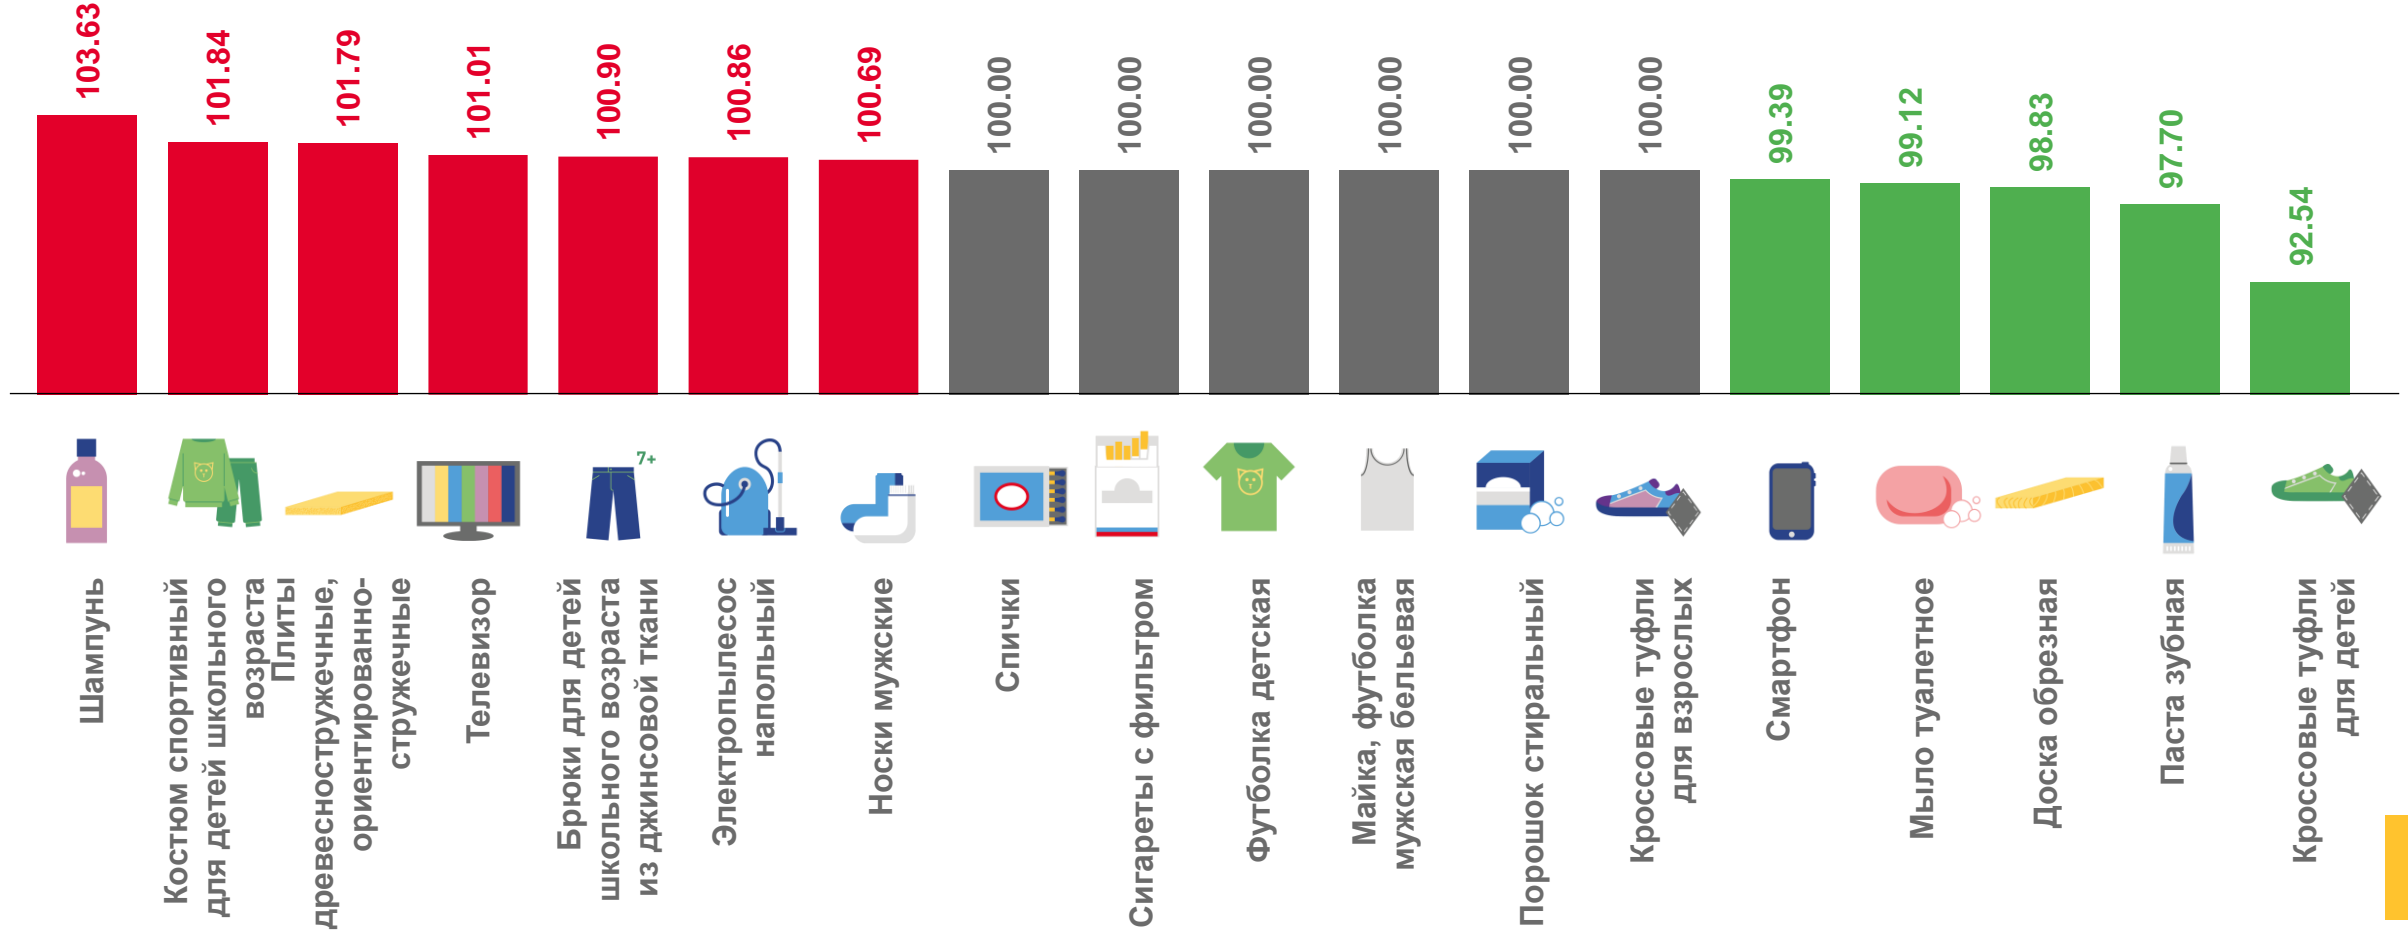

ИЗМЕНЕНИЕ СРЕДНИХ ЦЕН НА ОТДЕЛЬНЫЕ НЕПРОДОВОЛЬСТВЕННЫЕ ТОВАРЫ

31 октября 2022 года в % к 24 октября 2022 года