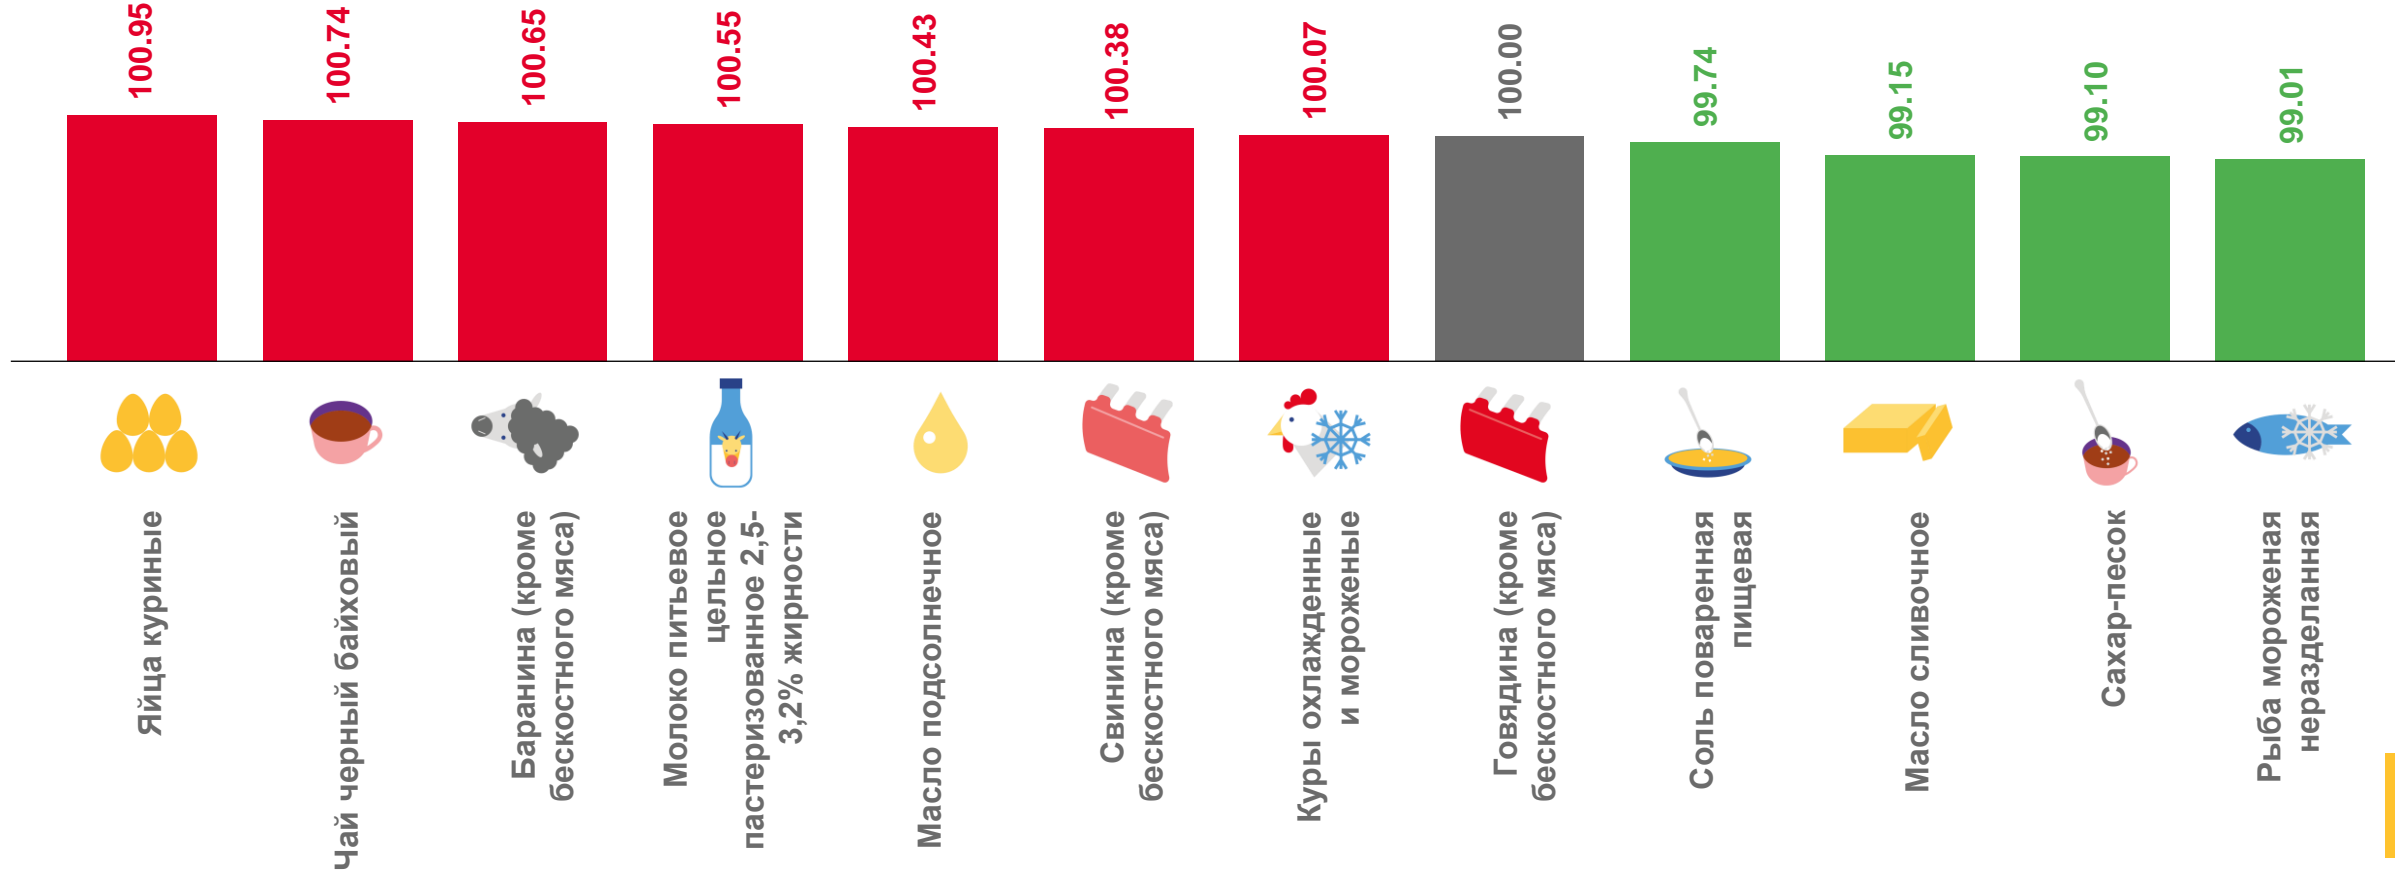

Вермишель

▼ 104,04

Картофель

▼ 22,28

Капуста белокочанная
свежая

▼ 21,86

Лук репчатый

▼ 25,15

Морковь

▲ 26,25

Яблоки

▲ 82,05

ИЗМЕНЕНИЕ СРЕДНИХ ЦЕН НА СОЦИАЛЬНО ЗНАЧИМЫЕ ПРОДОВОЛЬСТВЕННЫЕ ТОВАРЫ ПЕРВОЙ НЕОБХОДИМОСТИ

31 октября 2022 года в % к 24 октября 2022 года

ИЗМЕНЕНИЕ СРЕДНИХ ЦЕН НА СОЦИАЛЬНО ЗНАЧИМЫЕ ПРОДОВОЛЬСТВЕННЫЕ ТОВАРЫ ПЕРВОЙ НЕОБХОДИМОСТИ