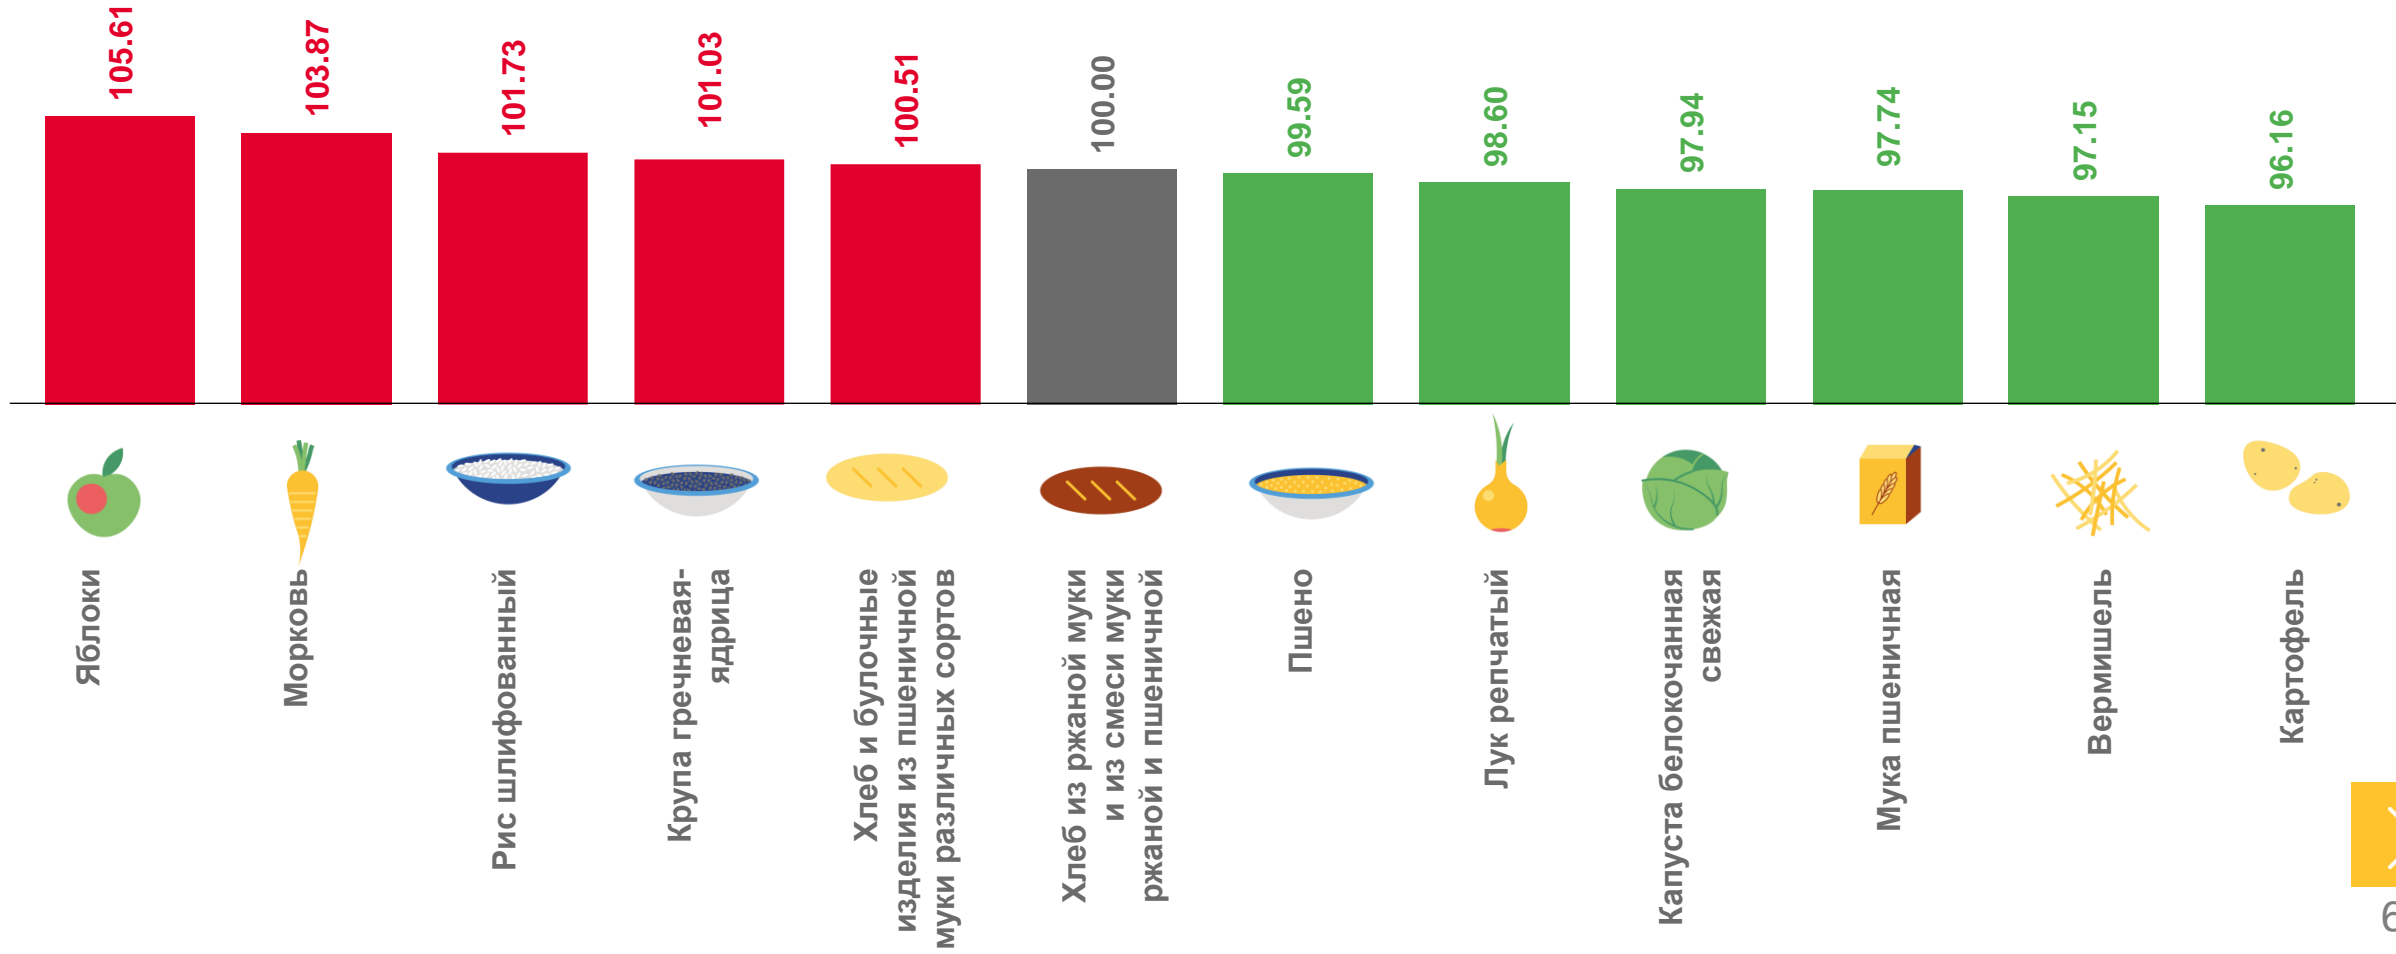

ИЗМЕНЕНИЕ СРЕДНИХ ЦЕН НА СОЦИАЛЬНО ЗНАЧИМЫЕ ПРОДОВОЛЬСТВЕННЫЕ ТОВАРЫ ПЕРВОЙ НЕОБХОДИМОСТИ

31 октября 2022 года в % к 24 октября 2022 года